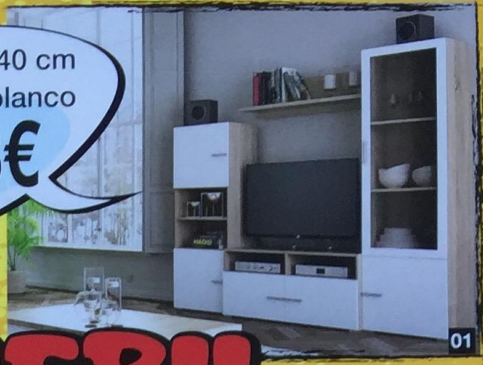

SI LO PUEDES
SOÑAR

Apilable 240 cm
cambrian/blanco
423€

LO PUEDES TENER!!

Apilable 240 cm
nogal
525€

Apilable 240 cm
ártico
371€

Aparador 150 cm
blanco/cambrian
291€

Apilable 320 cm
blanco/cambrian
785€

Apilable 240-185cm
blanco/grafito
231€